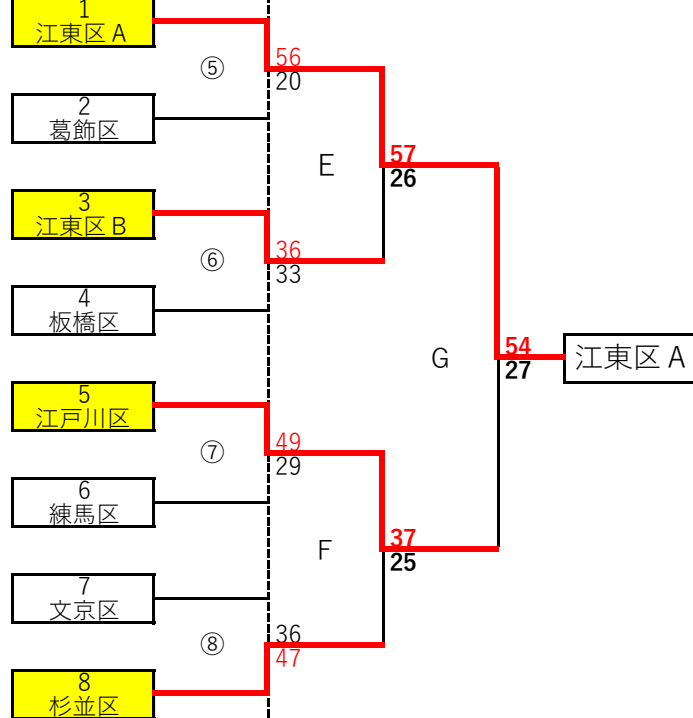

11月27日(日)葛飾区奥戸総合スポーツセンター Bコート

W-5	チーム名	墨田区	渋谷区	葛飾区	勝-負	順位
13	墨田区	×24-53	×31-46	0-2	3	
14	渋谷区	○53-24	×39-44	1-1	2	
15	葛飾区	○46-31	○44-39	2-0	1	

11月27日(日)葛飾区奥戸総合スポーツセンター Bコート

W-6	チーム名	大田区	品川区	杉並区	勝-負	順位
16	大田区	○46-33	×34-37	1-1	2	
17	品川区	×33-46	×29-86	0-2	3	
18	杉並区	○37-34	○86-29	2-0	1	

12月3日(土)江東区有明スポーツセンター Bコート

W-7	チーム名	足立区B	江東区A	中央区	勝-負	順位
19	足立区B	×9-70	×25-56	0-2	3	
20	江東区A	○70-9	○70-28	2-0	1	
21	中央区	○56-25	×28-70	1-1	2	

女子決勝トーナメント

12月4日(日)
葛飾区奥戸総合スポーツセンター

女子最終日

12月11日(日)
荒川区総合スポーツセンター

女子の部

1位	江東区A
2位	江戸川区
3位	江東区B
3位	杉並区

MVP

七尾 咲希 (江東区A)

優秀選手
優秀選手
優秀選手
優秀選手
優秀選手

七尾 咲希 (江東区A)
青木 成海 (江東区A)
伊藤 佑月 (江戸川区)
松尾 陽咲 (江東区B)
鈴木 凜乃依 (杉並区)