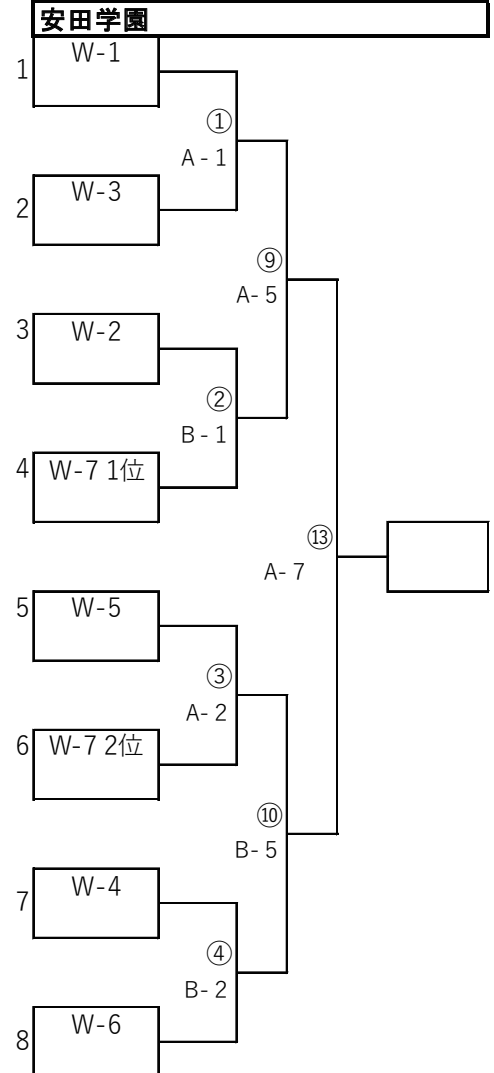

TOMAS CUP 2019 第35回東京都区部ミニバスケットボール大会組み合わせ

＜女子の部＞

予選リーグ

11月24日(日)葛飾区水元総合スポーツセンター Bコート

W-1	チーム名	荒川区	コリア	渋谷区	勝-負	順位
1	荒川区					
2	コリア					
3	渋谷区					

11月24日(日)葛飾区水元総合スポーツセンター Bコート

W-2	チーム名	豊島区	大田区	葛飾区	勝-負	順位
4	豊島区					
5	大田区					
6	葛飾区					

11月30日(土)練馬区光が丘体育館 Bコート

W-3	チーム名	目黒区	杉並区	足立区A	勝-負	順位
7	目黒区					
8	杉並区					
9	足立区A					

11月30日(土)練馬区光が丘体育館 Bコート

W-4	チーム名	板橋区	江東区B	練馬区	勝-負	順位
10	板橋区					
11	江東区B					
12	練馬区					

12月1日(日)文京区文京スポーツセンター Bコート

W-5	チーム名	中央区	港区	品川区	勝-負	順位
13	中央区					
14	港区					
15	品川区					

12月1日(日)文京区文京スポーツセンター Bコート

W-6	チーム名	文京区	足立区B	中野区	勝-負	順位
16	文京区					
17	足立区B					
18	中野区					

11月24日(日)江東区深川スポーツセンター Bコート

W-7	チーム名	墨田区	北区	江戸川区	江東区A	勝-負	順位
19	墨田区						
20	北区						
21	江戸川区						
22	江東区A						

*W-7のブロックは、上位2チームが決勝トーナメント出場

11.24江東区深川 S C 11.24葛飾区水元総合 S C
 11.30(土)練馬区光が丘 12.1(日)文京区文京 S C
 12.8(日)安田学園 二葉小学校

決勝トーナメント

12月8日(日)

女子の部	1位	
	2位	
	3位	
	3位	

MVP

優秀選手 _____
 優秀選手 _____
 優秀選手 _____
 優秀選手 _____
 優秀選手 _____