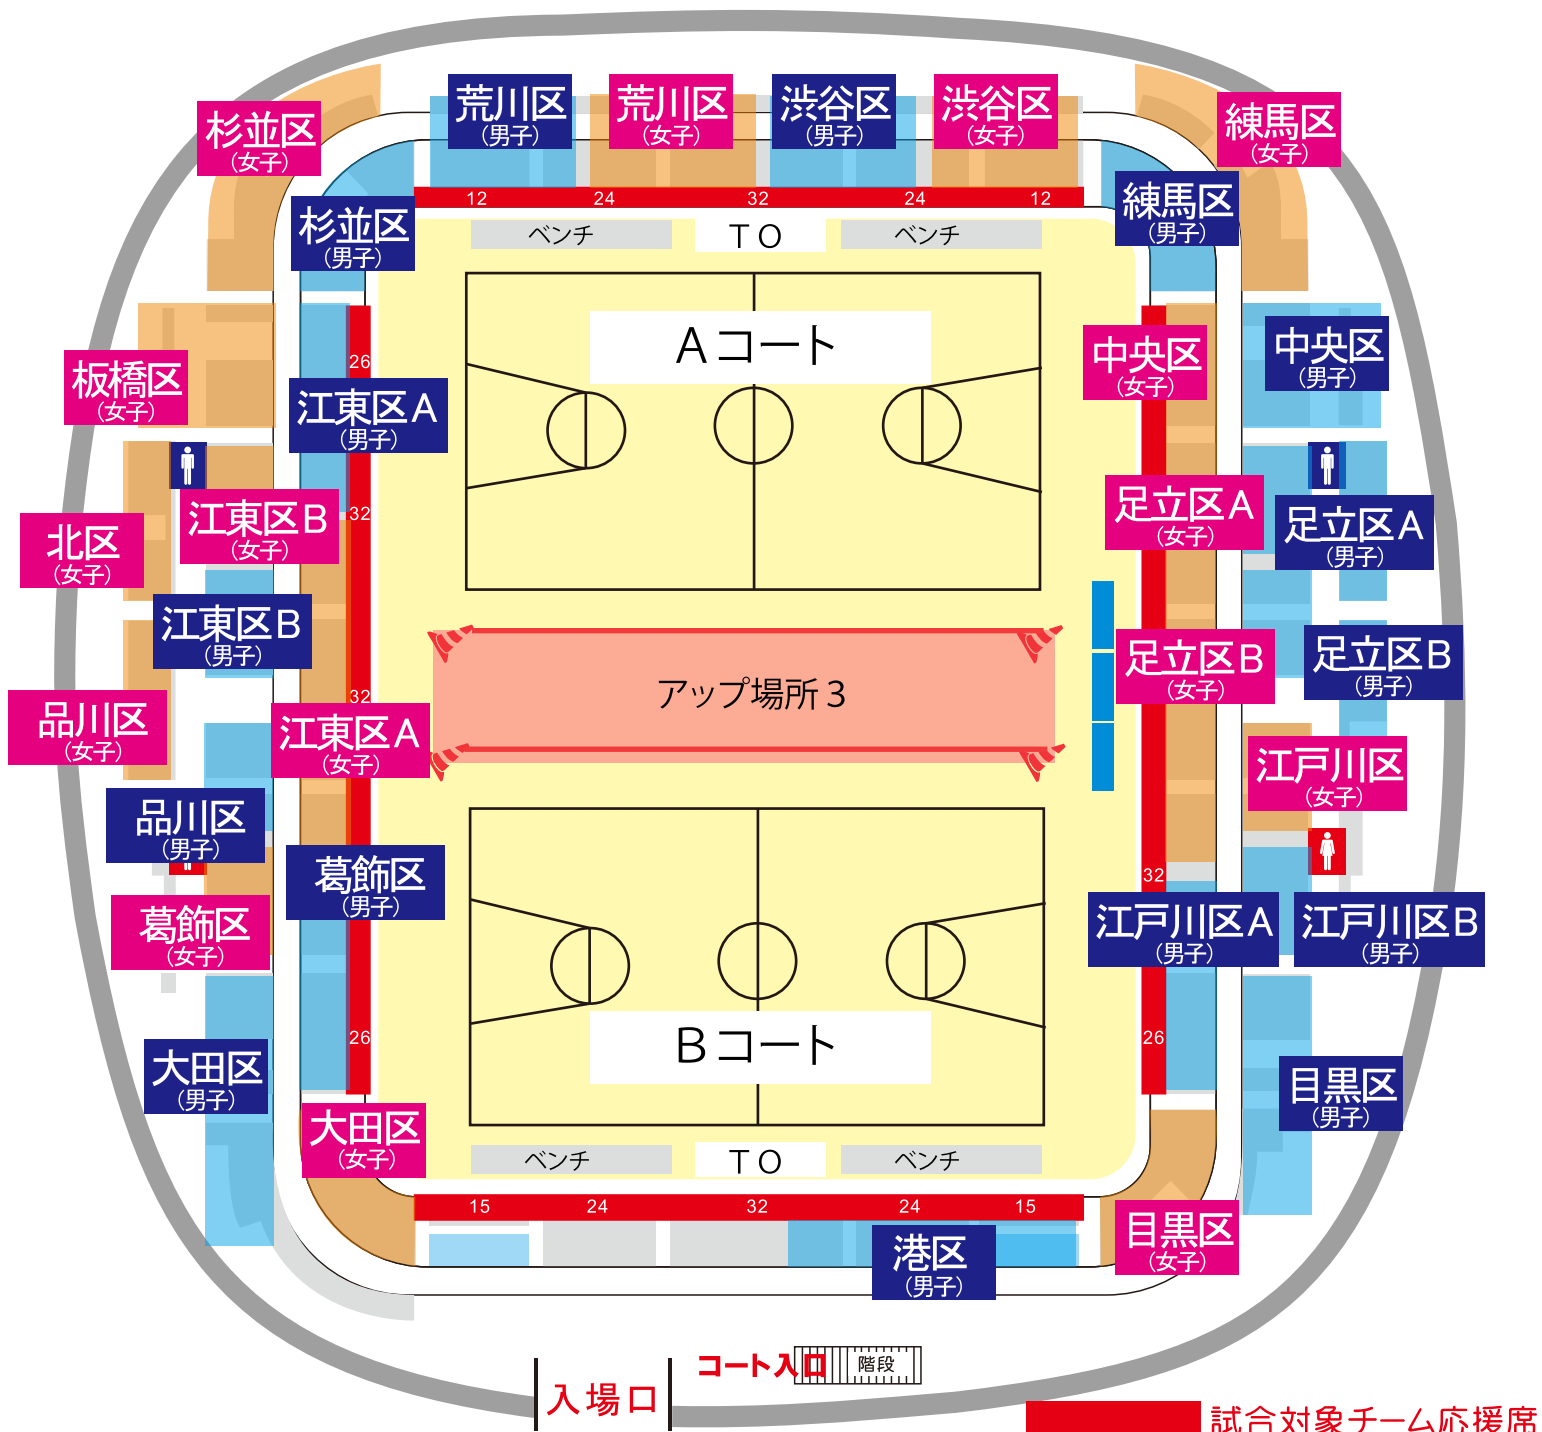

東京都区部ミニバスケットボール大会 TOMAS CUP

最終日(12月9日) 待機場所

最前列及び2列目は試合対象チームの応援席になります。

※コーナー部分は除く

コートへは入場口横の階段のみご利用ください。

※第一試合6チームは8時40分先行入場(喫茶室側入口)

※その他は9時10分入場予定(メインコート入場口)